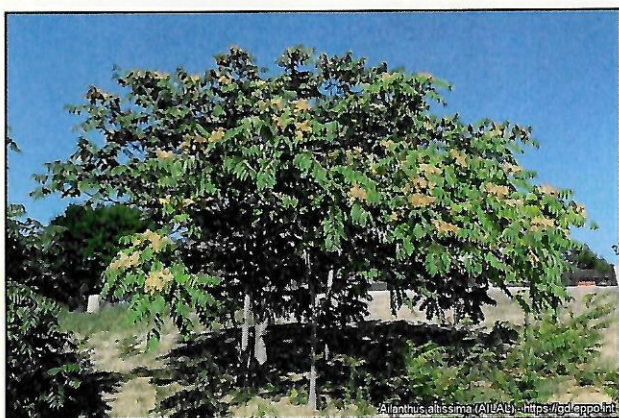

Zlaté žltnutie viniča

Čo si všímať vo viniciach a v ich okolí?

Žltnutie a typické stáčanie listov smerom nadol pri bielych odrodách viniča (zdroj ÚKSÚP)

Na modrých odrodách viniča sčervenanie a stáčanie listov nadol (zdroj ÚKSÚP)

Vektor zlatého žltnutia - cikáda *Scaphoideus titanus* (zdroj EPPO)

Hostiteľská rastlina plamienok plotný (*Clematis vitalba*) (zdroj EPPO)

Hostiteľská rastlina jelša lepkavá (*Alnus glutinosa*) (zdroj EPPO)